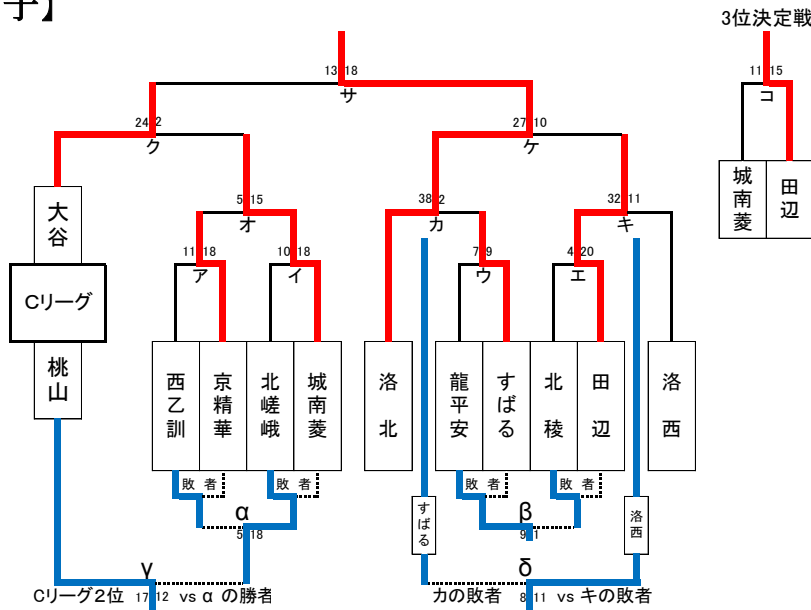

第2回 京都府高等学校夏季ハンドボール選手権大会

2014.8.

【組み合わせ】

【男子】

Aリーグ	田辺	西乙訓	東山	勝点	得失点	順位
1	田辺	○ 31-7	○ 23-17	6	30	1
2	西乙訓	×	×	0	-51	3
3	東山	×	○ 34-7	3	21	2

Bリーグ	洛北	城陽	立宇治	勝点	得失点	順位
1	洛北	×	×	0	-24	3
2	城陽	○ 12-0	×	3	5	2
3	立宇治	○ 12-0	○ 14-7	6	19	1

※AorBリーグに洛北
(インターハイ出場校)

【女子】

Cリーグ	大谷	京都女	桃山	勝点	得失点	順位
1	大谷	○ 45-3	○ 28-4	6	66	1
2	京都女	×	×	0	-77	3
3	桃山	×	○ 38-3	3	11	2

※Cリーグに大谷
(インターハイ出場校)