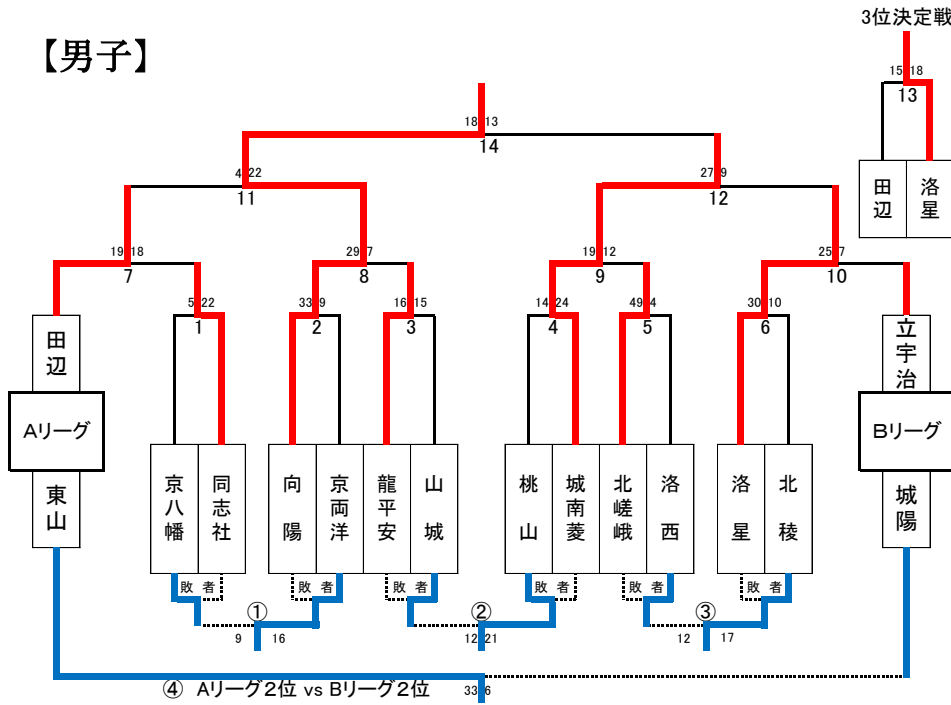

第2回 京都府高等学校夏季ハンドボール選手権大会

2014.8.

【組み合わせ】

【男子】

Aリーグ	田辺	西乙訓	東山	勝点	得失点	順位
1	田辺	○ 31-7	○ 23-17	6	30	1
2	西乙訓	×	×	0	-51	3
3	東山	×	○ 34-7	3	21	2

Bリーグ	洛北	城陽	立宇治	勝点	得失点	順位
1	洛北	×	×	0	-24	3
2	城陽	○ 12-0	×	3	5	2
3	立宇治	○ 12-0	○ 14-7	6	19	1

※AorBリーグに洛北
(インターハイ出場校)

【女子】

Cリーグ	大谷	京都女	桃山	勝点	得失点	順位
1	大谷	○ 45-3	○ 28-4	6	66	1
2	京都女	×	×	0	-77	3
3	桃山	×	○ 38-3	3	11	2

※Cリーグに大谷
(インターハイ出場校)